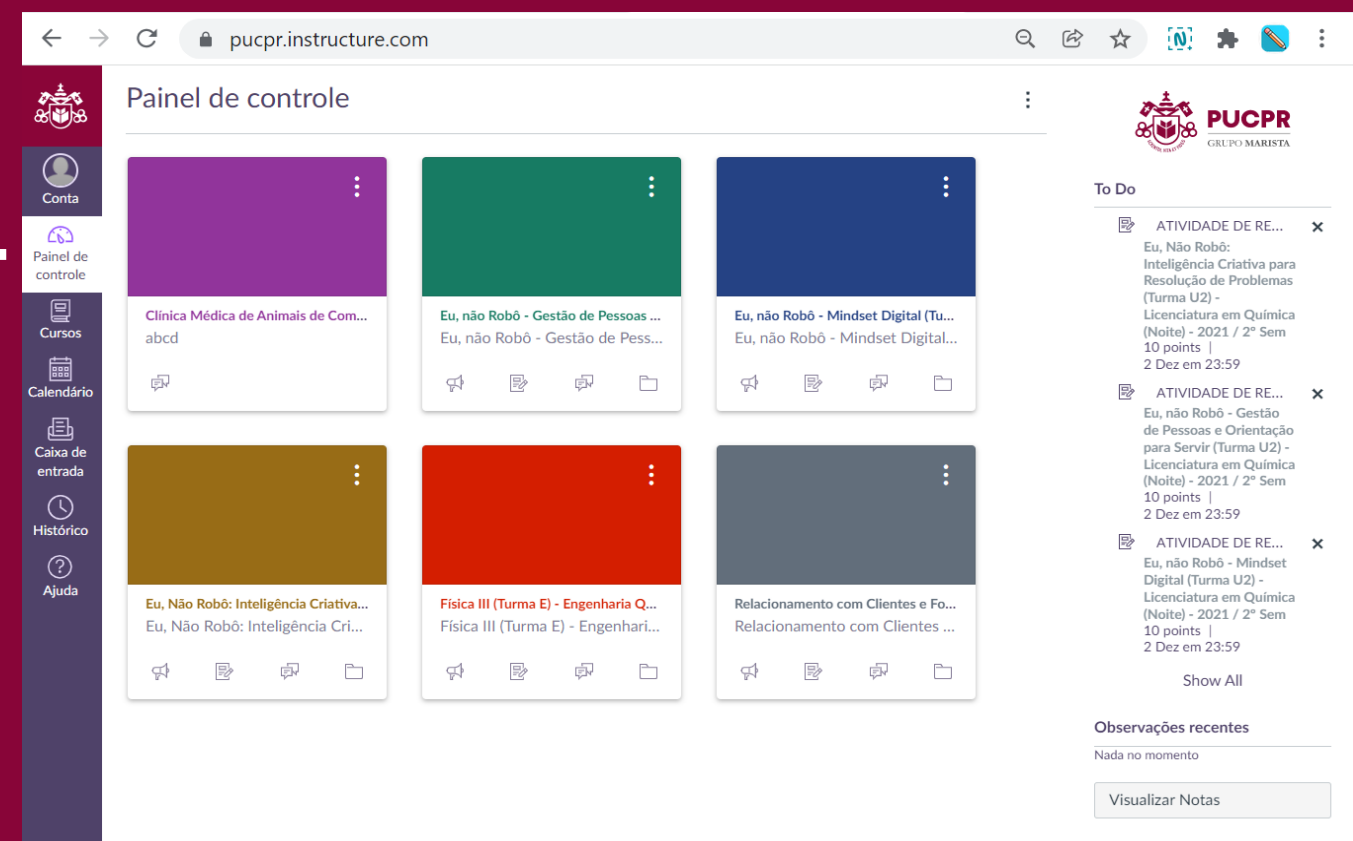

O login para o acesso será o seu e-mail institucional: login + @pucpr.edu.br.

Senha inicial para Calouros: duas primeiras letras do seu nome em minúsculo + @@ + soma do dia, mês e ano da sua data de nascimento.

Exemplo: para a aluna Maria da Silva, nascida em 01/02/1980, o login dela será maria.silva@pucpr.edu.br e a primeira senha gerada é ma@@1983.

Problemas com senha?!

Ligue: (41) 3271-2021

AMBIENTE VIRTUAL DE APRENDIZAGEM

ESSA É A TELA INICIAL DO AMBIENTE VIRTUAL – AQUI VOCÊ ENCONTRARÁ TODAS AS INFORMAÇÕES SOBRE O SEU CURSO.

Nesse menu, você conseguirá trocar sua foto, configurar suas notificações, gerenciar seus arquivos, acessar o app do ambiente virtual e verificar os avisos da instituição.

PAINEL DE CONTROLE

Nessa aba, você encontrará todas as disciplinas em que está matriculado, bem como as atividades, avaliações, suas notas, entre outros.

AMBIENTE VIRTUAL DE APRENDIZAGEM

ESSA É A TELA INICIAL DO AMBIENTE VIRTUAL – AQUI VOCÊ ENCONTRARÁ TODAS AS INFORMAÇÕES SOBRE O SEU CURSO.