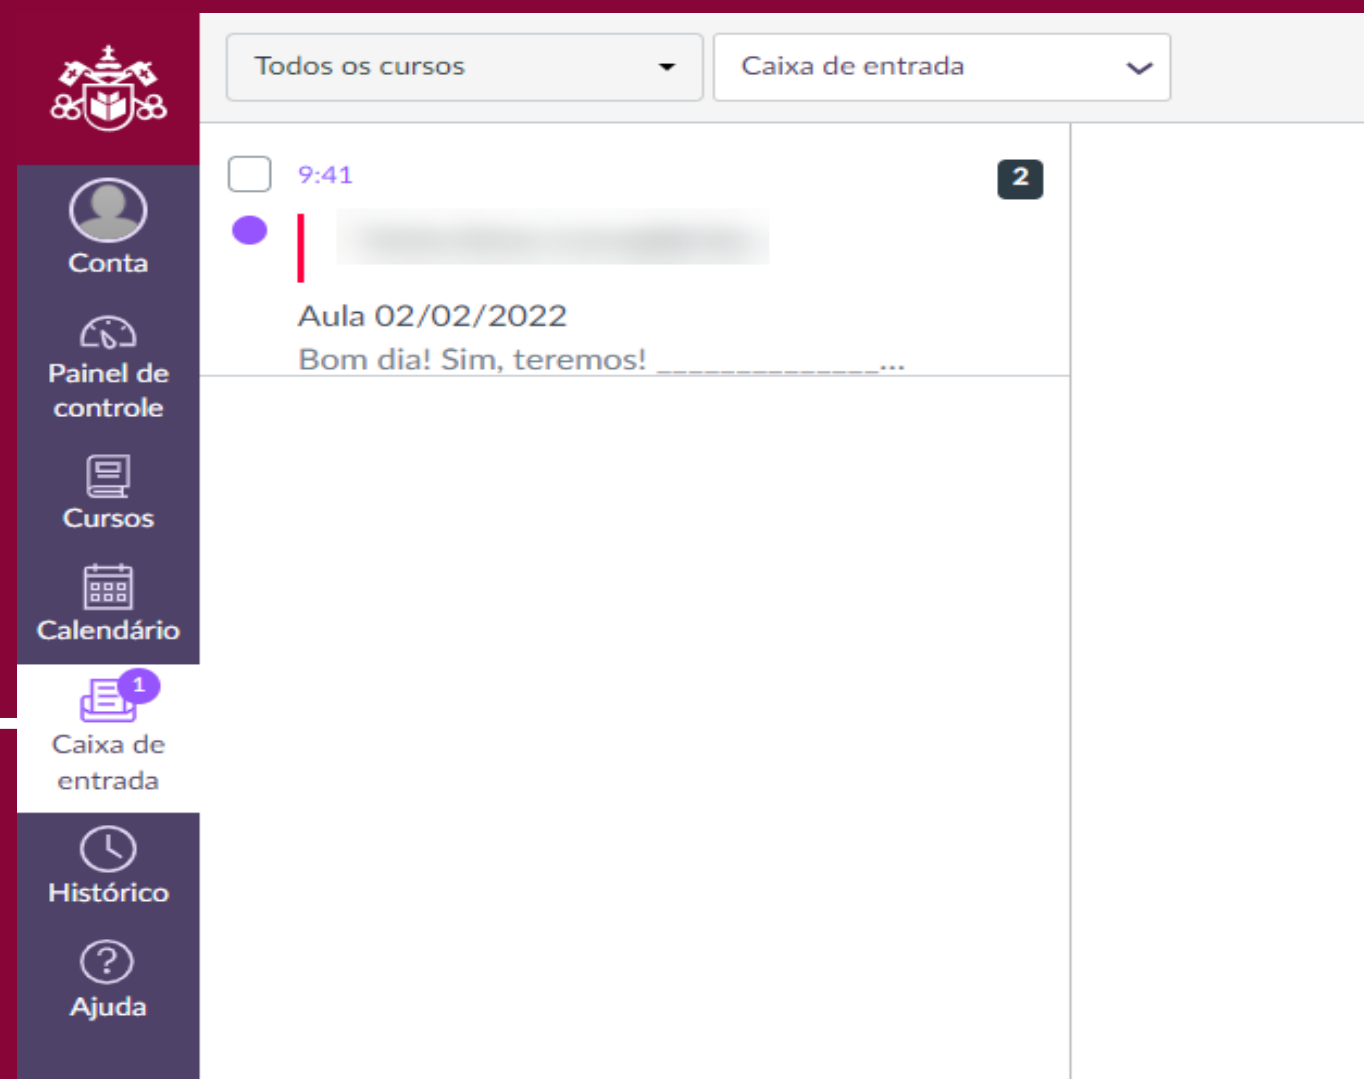

ESSA É A TELA INICIAL DO AMBIENTE VIRTUAL – AQUI VOCÊ ENCONTRARÁ TODAS AS INFORMAÇÕES SOBRE O SEU CURSO.

Nesse menu, você conseguirá trocar sua foto, configurar suas notificações, gerenciar seus arquivos, acessar o app do ambiente virtual e verificar os avisos da instituição.

PAINEL DE CONTROLE

Nessa aba, você encontrará todas as disciplinas em que está matriculado, bem como as atividades, avaliações, suas notas, entre outros.

AMBIENTE VIRTUAL DE APRENDIZAGEM

ESSA É A TELA INICIAL DO AMBIENTE VIRTUAL – AQUI VOCÊ ENCONTRARÁ TODAS AS INFORMAÇÕES SOBRE O SEU CURSO.

CURSOS

Você encontra nessa aba as suas disciplinas, as que estão em andamento e as futuras.

Em período, você poderá verificar em qual semestre elas ficarão disponíveis

Curso	Apelido	Período	Matriculado como
☆ Física III (Turma E) - Engenharia Química (Manhã) - 2021 / 2º Sem			Aluno
☆ Clínica Médica de Animais de Companhia (Turma B) - Medicina V...		1º Sem 2022	Aluno
☆ Ética On-line - Modelo - 2020/2			Aluno
☆ Eu, não Robô - Gestão de Pessoas e Orientação para Servir (Turm...		1º Sem 2022	Aluno
☆ Eu, não Robô - Mindset Digital (Turma U2) - Licenciatura em Quí...		1º Sem 2022	Aluno
☆ Eu, Não Robô: Inteligência Criativa para Resolução de Problemas ...		1º Sem 2022	Aluno
☆ Relacionamento com Clientes e Fornecedores (11100010057_20...		1º Sem 2022	Aluno

CALENDÁRIO

No item calendário, suas atividades ficam organizadas por disciplina. Sendo possível filtrar uma disciplina específica.

AMBIENTE VIRTUAL DE APRENDIZAGEM

ESSA É A TELA INICIAL DO AMBIENTE VIRTUAL – AQUI VOCÊ ENCONTRARÁ TODAS AS INFORMAÇÕES SOBRE O SEU CURSO.