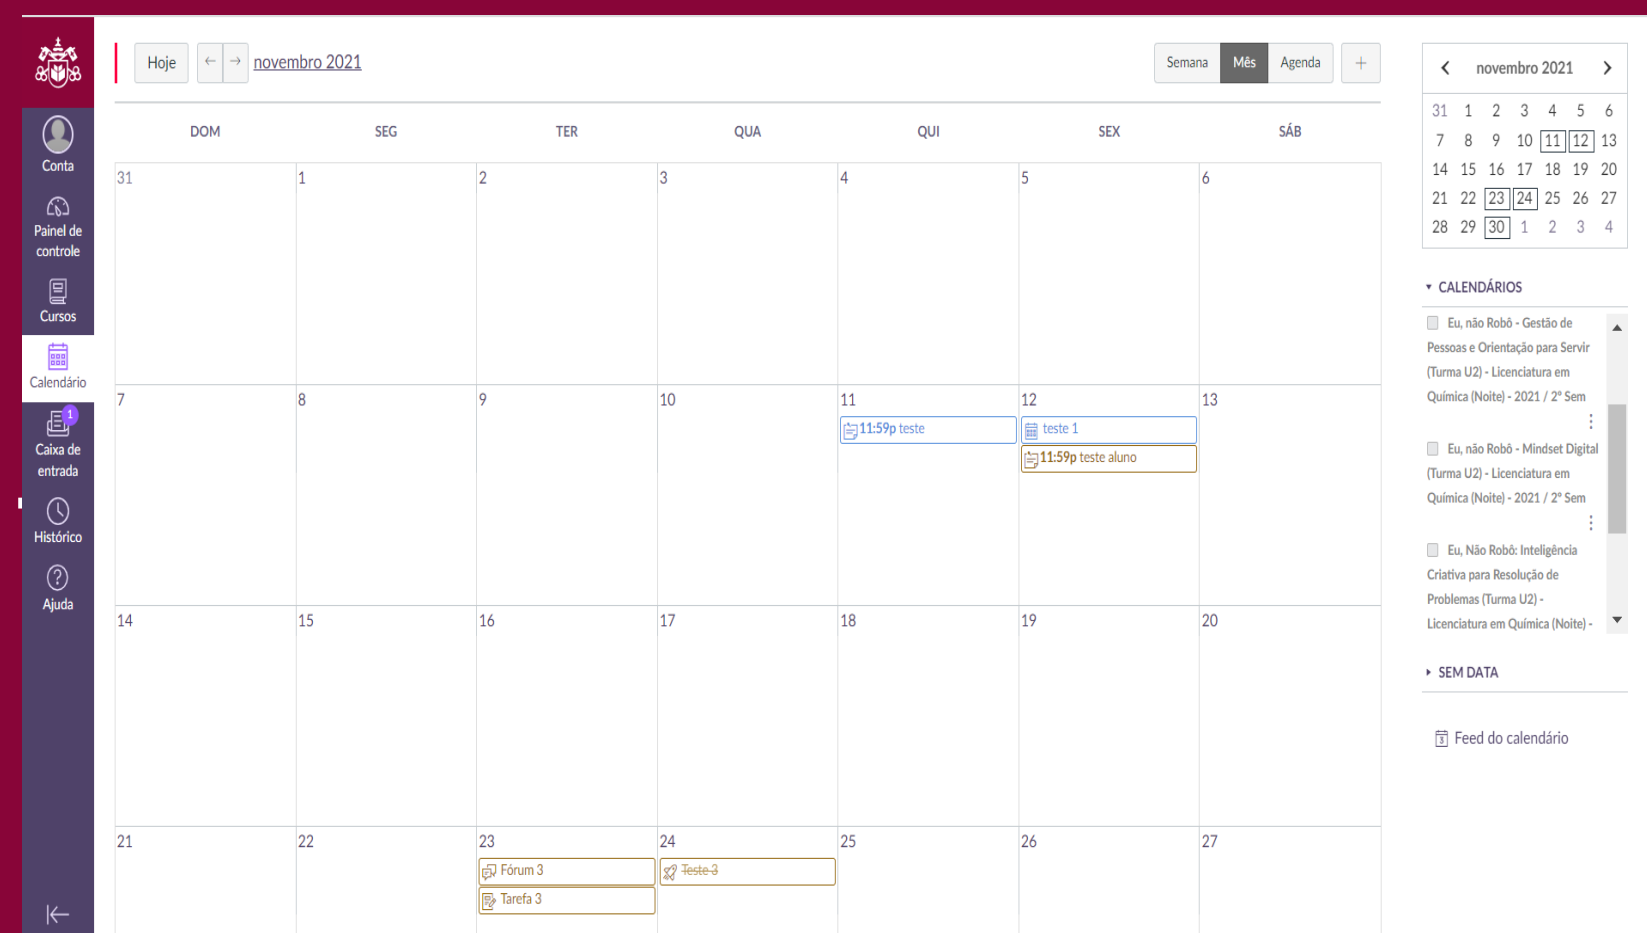

ESSA É A TELA INICIAL DO AMBIENTE VIRTUAL – AQUI VOCÊ ENCONTRARÁ TODAS AS INFORMAÇÕES SOBRE O SEU CURSO.

Nesse menu, você conseguirá trocar sua foto, configurar suas notificações, gerenciar seus arquivos, acessar o app do ambiente virtual e verificar os avisos da instituição.

PAINEL DE CONTROLE

Nessa aba, você encontrará todas as disciplinas em que está matriculado, bem como as atividades, avaliações, suas notas, entre outros.

AMBIENTE VIRTUAL DE APRENDIZAGEM

ESSA É A TELA INICIAL DO AMBIENTE VIRTUAL – AQUI VOCÊ ENCONTRARÁ TODAS AS INFORMAÇÕES SOBRE O SEU CURSO.

CURSOS

Você encontra nessa aba as suas disciplinas, as que estão em andamento e as futuras.

Em período, você poderá verificar em qual semestre elas ficarão disponíveis

Curso	Apelido	Período	Matriculado como
☆ Física III (Turma E) - Engenharia Química (Manhã) - 2021 / 2º Sem			Aluno
☆ Clínica Médica de Animais de Companhia (Turma B) - Medicina V...		1º Sem 2022	Aluno
☆ Ética On-line - Modelo - 2020/2			Aluno
☆ Eu, não Robô - Gestão de Pessoas e Orientação para Servir (Turm...		1º Sem 2022	Aluno
☆ Eu, não Robô - Mindset Digital (Turma U2) - Licenciatura em Quí...		1º Sem 2022	Aluno
☆ Eu, Não Robô: Inteligência Criativa para Resolução de Problemas ...		1º Sem 2022	Aluno
☆ Relacionamento com Clientes e Fornecedores (11100010057_20...		1º Sem 2022	Aluno

CALENDÁRIO

No item calendário, suas atividades ficam organizadas por disciplina. Sendo possível filtrar uma disciplina específica.

AMBIENTE VIRTUAL DE APRENDIZAGEM

ESSA É A TELA INICIAL DO AMBIENTE VIRTUAL – AQUI VOCÊ ENCONTRARÁ TODAS AS INFORMAÇÕES SOBRE O SEU CURSO.